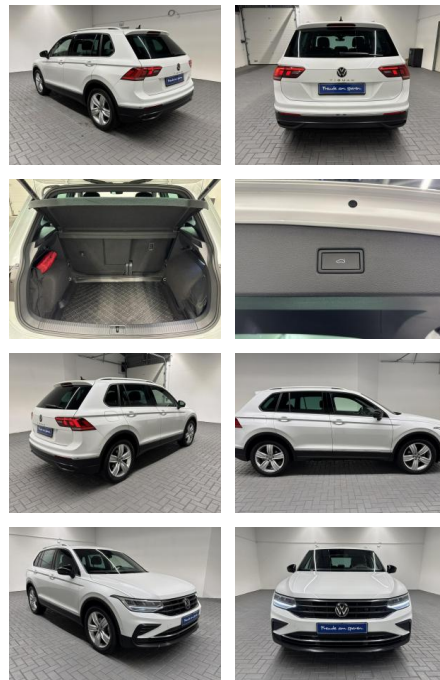

AM35-29467 **Angebotsnr.:**

Erstzulassung:	Kilometer:	Farbe:	Leistung:	Kraftstoffart:
10.01.2022	28.250		110 kW / 150 PS	Diesel

PREIS
44.490 €

FINANZIERUNGSBEISPIEL

Laufzeit: 72 Monate Anzahlung: 25 %
 Basis-Finanzierung:* Mtl. Rate:
 Zielraten-Finanzierung:** **386 €**