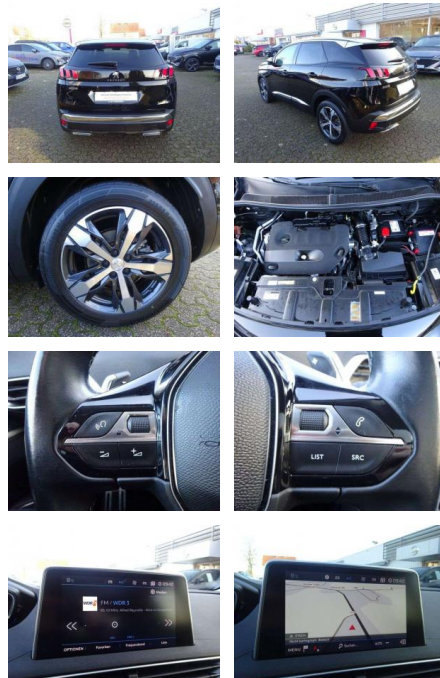

## Peugeot 3008 2.0 BlueHDi Crossway Kamera PDC

PK00-SPRGW744 Angebotsnr.:

Erstzulassung:	Kilometer:	Farbe:	Leistung:	Kraftstoffart:
01.05.2019	37.580	Schwarz	132 kW / 179 PS	Benzin

**PREIS**  
**26.700 €**