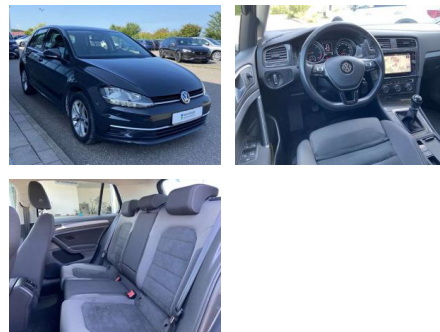

## Volkswagen Golf 1.6 TDI Comfortline AHK+NAVI+SHZ

SS00-171177AAngebotsnr.:

<b>Erstzulassung:</b>	<b>Kilometer:</b>	<b>Farbe:</b>	<b>Leistung:</b>	<b>Kraftstoffart:</b>
01.05.2019	32.660		85 kW / 116 PS	Benzin