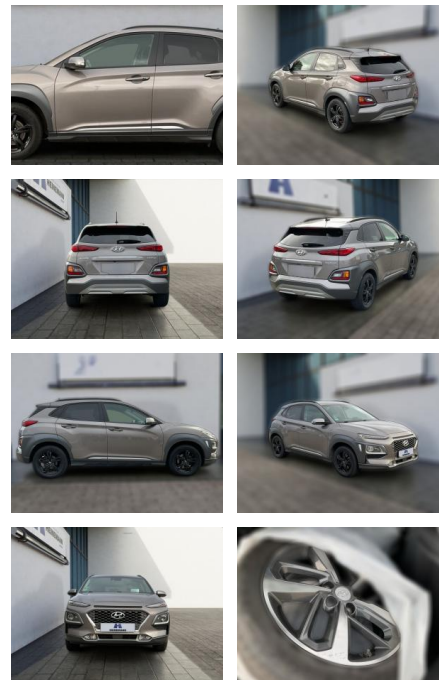

## Hyundai Kona 1.0 T-GDI Premium Leder HUD

HE03-424194\_Angbot  
Angebotsnr.:

Erstzulassung:	Kilometer:	Farbe:	Leistung:	Kraftstoffart:
01.05.2018	92.647	Diverse	88 kW / 120 PS	Benzin

**PREIS**  
**17.030 €**