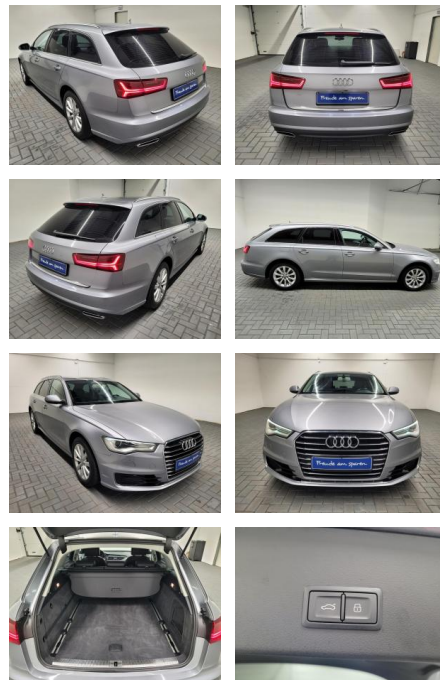

Ihr Ansprechpartner

Herr Maximilian Rose

E-Mail: maximilian.rose@wako.de

Telefon: 04221 922996

Autohaus WAKO GmbH

Seestr. 1 - 27755 Delmenhorst - Tel.: 04221 / 92290

Audi A6 Avant Navi/Leder/SHZ/Kamera/Bi-Xenon

AM35-29483 **Angebotsnr.:**

Erstzulassung:	Kilometer:	Farbe:	Leistung:	Kraftstoffart:
28.09.2015	116.760		110 kW / 150 PS	Diesel

PREIS
23.660 €

FINANZIERUNGSBEISPIEL

Laufzeit: 72 Monate Anzahlung: 25 %
 Basis-Finanzierung:* Mtl. Rate:
 Zielraten-Finanzierung:** **205 €**