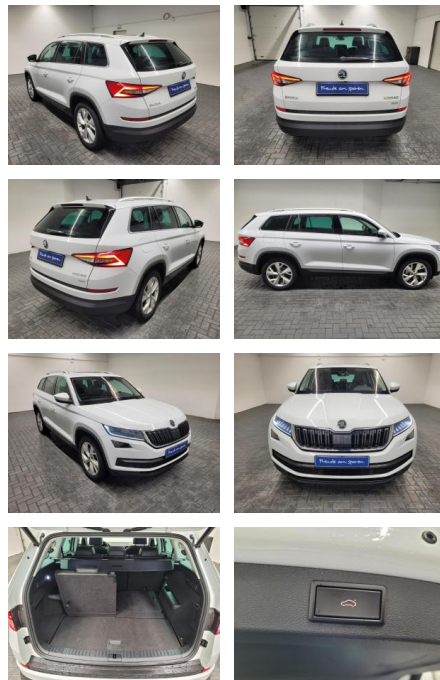

Ihr Ansprechpartner

Herr Maximilian Rose

E-Mail: maximilian.rose@wako.de

Telefon: 04221 922996

Autohaus WAKO GmbH

Seestr. 1 - 27755 Delmenhorst - Tel.: 04221 / 92290

Skoda Kodiaq 4x4 Style 7-Sitze/Standhz/DCC

AM35-29505 **Angebotsnr.:**

Erstzulassung:	Kilometer:	Farbe:	Leistung:	Kraftstoffart:
01.02.2018	103.660		132 kW / 179 PS	Benzin

PREIS
35.910 €

FINANZIERUNGSBEISPIEL

Laufzeit: 72 Monate Anzahlung: 25 %
Basis-Finanzierung:* Mtl. Rate:
Zielraten-Finanzierung:** **312 €**