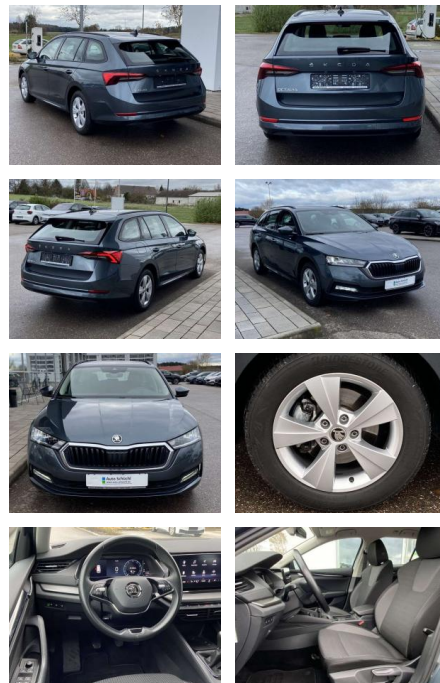

## Skoda Octavia Combi 1.0 TSI Ambition AHK

SS00-126883AAngebotsnr.:

Erstzulassung:	Kilometer:	Farbe:	Leistung:	Kraftstoffart:
01.09.2021	32.468		81 kW / 110 PS	Benzin

**PREIS**  
**24.560 €**

**FINANZIERUNGSBEISPIEL**  
Laufzeit: 72 Monate      Anzahlung: 25 %  
Basis-Finanzierung:\*      Mtl. Rate:  
Zielraten-Finanzierung:\*\* **213 €**