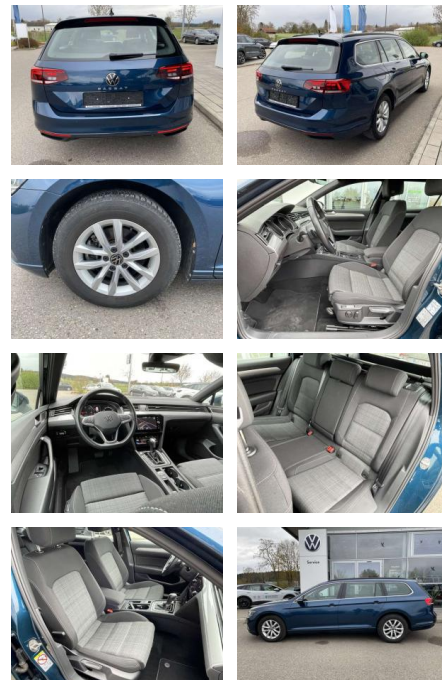

Ihr Ansprechpartner

Herr Friedrich-Wilhelm Nitsch
E-Mail: fritz.nitsch@wako.de
Telefon: 04221 92290

Autohaus WAKO GmbH
Seestraße 1 - 27755 Delmenhorst - Tel.: 04221 / 92290

Volkswagen Passat Variant 2.0 TDI DSG Business A...

SS00-074596AAngebotsnr.:

Erstzulassung:	Kilometer:	Farbe:	Leistung:	Kraftstoffart:
01.07.2022	27.570		110 kW / 150 PS	Benzin

PREIS	FINANZIERUNGSBEISPIEL	
30.330 €	Laufzeit: 72 Monate	Anzahlung: 25 %
	Basis-Finanzierung:**	Mtl. Rate:
	Zielraten-Finanzierung:**	263 €

* Basisfinanzierung: Anzahlung: 7.583 Euro, Laufzeit: 72 Monate, Nettodarlehen: 22.748 Euro, Gesamtbetrag: 35.783 Euro, Zinssätze: 7.71% Sollz. (gebunden), 7.99% eff.
** Zielratenfinanzierung: Anzahlung: 7.583 Euro, Laufzeit: 72 Monate, Nettodarlehen: 22.748 Euro, Zielrate: 16.682 Euro, Gesamtbetrag: 36.631 Euro, Zinssätze: 7.71% Sollz. (gebunden), 7.99% eff.,
Vermittlung für:
Repräsentatives Beispiel gem. § 17 Abs. 4 PAngV. Diese Finanzierungsangebote sind Beispiele. Gerne ermitteln wir für Sie Ihr individuelles Angebot.

Ausstattung

Interieur

- Multifunktions-Lederlenkrad mit Schaltwippen Sitzheizung vorne Innenspiegel automatisch abblendbar Mittelarmlehne vorne 2 Leseleuchten vorn Netztrennwand el. Lendenwirbelstütze Fahrersitz mit Massagefunktion Komfortsitze vorne Fußraumbeleuchtung ergoComfort-Sitz auf der Fahrerseite Kindersitzverankerung für Kindersitzsystem I-Size/ISOFIX

Exterieur

- Rückfahrkamera beheizbare Scheibenwaschdüsen vorne Dachreling el. Außenspiegel beheizbar und automatisch abblendbar Leichtmetallräder 16" Anhängerkupplung abnehmbar Licht- und Sicht: LED-Scheinwerfer Tagfahrlicht LED-Heckleuchten Licht- und Regensensor Nebelscheinwerfer mit Abbiegelicht

- 2x hinten Farbe: Aquamarinblau Metallic -Fr. 08:00-18:00 Uhr
- Samstags bis 16:00 Uhr geöffnet. Gerne beraten wir Sie über günstige Finanzierungsmodelle und nehmen Ihr derzeitiges Fahrzeug in Zahlung. www.auto-schuechl.de/finanzierung Vornutzung als Mietwagen. Irrtümer
- Änderungen oder Zwischenverkauf vorbehalten. www.auto-schuechl.de

Weiteres

- Pakete: 7-Gang-DSG-Automatikgetriebe Business-Premium-Paket

STÄNDIG ÜBER 15.000 FAHRZEUGE IM BESTAND!