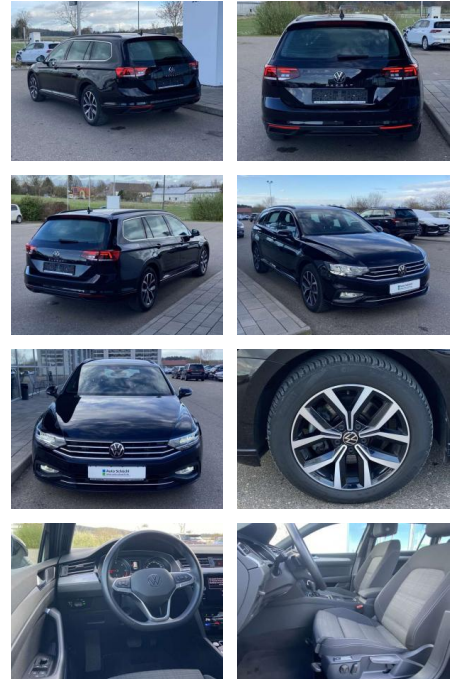

SS00-080896 **Angebotsnr.:**

Erstzulassung:	Kilometer:	Farbe:	Leistung:	Kraftstoffart:
01.07.2022	31.591		147 kW / 200 PS	Benzin

PREIS
33.320 €

FINANZIERUNGSBEISPIEL

Laufzeit: 72 Monate Anzahlung: 25 %
Basis-Finanzierung:* Mtl. Rate:
Zielraten-Finanzierung:** **289 €**