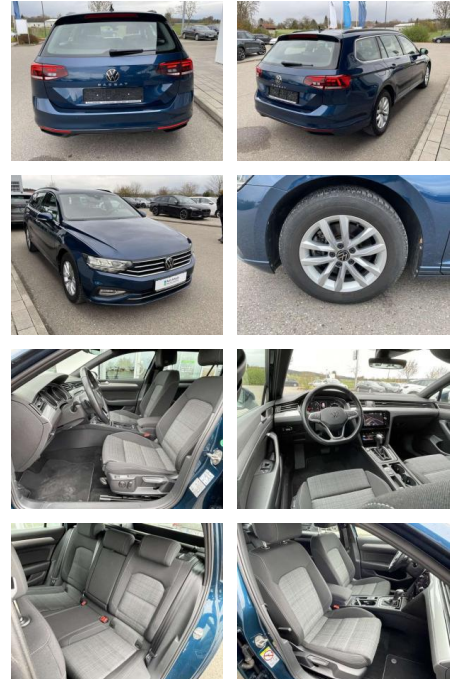

Ihr Ansprechpartner

Herr Bernard Arndt
E-Mail: bernard.arndt@wako.de
Telefon: 04221 922994

Autohaus WAKO GmbH
Seestraße 1 - 27755 Delmenhorst - Tel.: 04221 / 92290

Volkswagen Passat Variant 2.0 TDI DSG Business

SS00-074596 Angebotsnr.:

Erstzulassung:	Kilometer:	Farbe:	Leistung:	Kraftstoffart:
01.07.2022	27.570		110 kW / 150 PS	Benzin

PREIS
28.990 €

FINANZIERUNGSBEISPIEL
Laufzeit: 72 Monate   Anzahlung: 25 %
Basis-Finanzierung:*   Mtl. Rate:
Zielraten-Finanzierung:** **251 €**

* Basisfinanzierung: Anzahlung: 7.248 Euro, Laufzeit: 72 Monate, Nettodarlehen: 21.743 Euro, Gesamtbetrag: 34.202 Euro, Zinssätze: 7.71% Sollz. (gebunden), 7.99% eff.
** Zielratenfinanzierung: Anzahlung: 7.248 Euro, Laufzeit: 72 Monate, Nettodarlehen: 21.743 Euro, Zielrate: 15.945 Euro, Gesamtbetrag: 35.013 Euro, Zinssätze: 7.71% Sollz. (gebunden), 7.99% eff.,

Vermittlung für:
Repräsentatives Beispiel gem. § 17 Abs. 4 PAngV. Diese Finanzierungsangebote sind Beispiele. Gerne ermitteln wir für Sie Ihr individuelles Angebot.

Ausstattung

Interieur

- Multifunktions-Lederlenkrad mit Schaltwippen Sitzheizung vorne Innenspiegel automatisch abblendbar Mittelarmlehne vorne 2 Leseleuchten vorn Netztrennwand el. Lendenwirbelstütze Fahrersitz mit Massagefunktion Komfortsitze vorne Fußraumbeleuchtung ergoComfort-Sitz auf der Fahrerseite Kindersitzverankerung für Kindersitzsystem I-Size/ISOFIX

- 2x hinten Farbe: Aquamarinblau Metallic -Fr. 08:00-18:00 Uhr
- Samstags bis 16:00 Uhr geöffnet. Gerne beraten wir Sie über günstige Finanzierungsmodelle und nehmen Ihr derzeitiges Fahrzeug in Zahlung. www.auto-schuechl.de/finanzierung Vornutzung als Mietwagen. Irrtümer
- Änderungen oder Zwischenverkauf vorbehalten. www.auto-schuechl.de

Weiteres

Exterieur

- Rückfahrkamera beheizbare Scheibenwaschdüsen vorne Dachreling el. Außenspiegel beheizbar und automatisch abblendbar Leichtmetallräder 16" Licht- und Sicht: LED-Scheinwerfer Tagfahrlicht LED-Heckleuchten Licht- und Regensensor Nebelscheinwerfer mit Abbiegelicht Technik: Fahrassistent "Travel Assist"

- Pakete: 7-Gang-DSG-Automatikgetriebe Business-Premium-Paket

STÄNDIG ÜBER 15.000 FAHRZEUGE IM BESTAND!