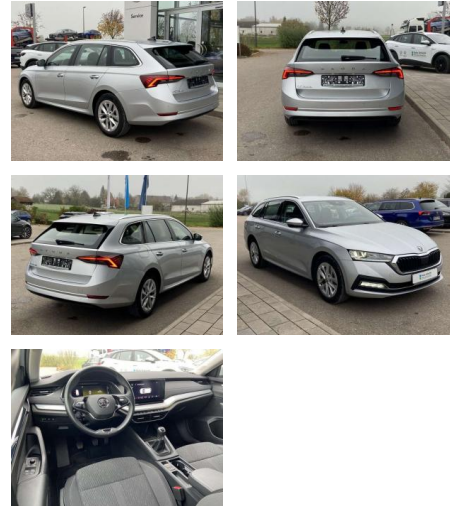

## Skoda Octavia Combi 2.0 TDI Style First

SS00-036147 **Angebotsnr.:**

Erstzulassung:	Kilometer:	Farbe:	Leistung:	Kraftstoffart:
01.08.2020	46.609	Silber	85 kW / 116 PS	Benzin

**PREIS**  
**22.090 €**