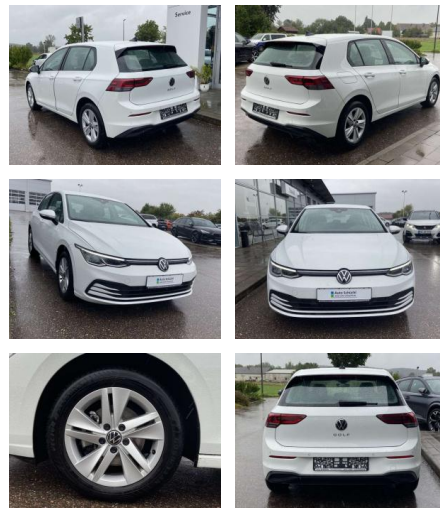

SS00-008363AAngebotsnr.:

Erstzulassung:	Kilometer:	Farbe:	Leistung:	Kraftstoffart:
01.09.2020	36.788		85 kW / 116 PS	Benzin

PREIS
22.190 €

FINANZIERUNGSBEISPIEL

Laufzeit: 72 Monate Anzahlung: 25 %
Basis-Finanzierung:* Mtl. Rate:
Zielraten-Finanzierung:** **193 €**