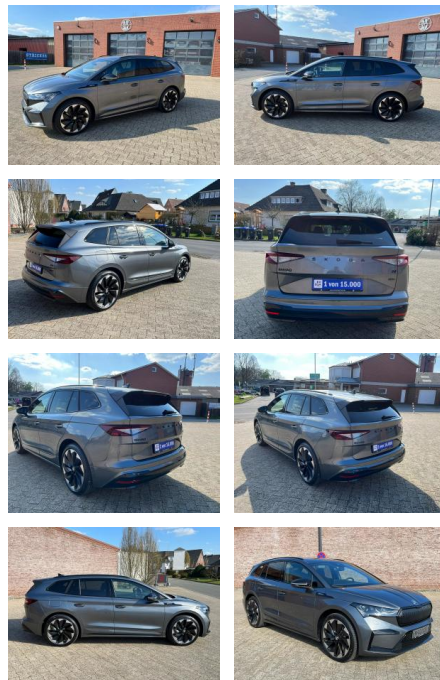

SG03-CS SE 80X Gebot Nr.:

Erstzulassung:	Kilometer:	Farbe:	Leistung:	Kraftstoffart:
26.10.2023	29.900	Grau	195 kW / 265 PS	Elektro

PREIS
45.290 €

FINANZIERUNGSBEISPIEL

Laufzeit: 72 Monate Anzahlung: 25 %
 Basis-Finanzierung:* Mtl. Rate:
 Zielraten-Finanzierung:** **393 €**