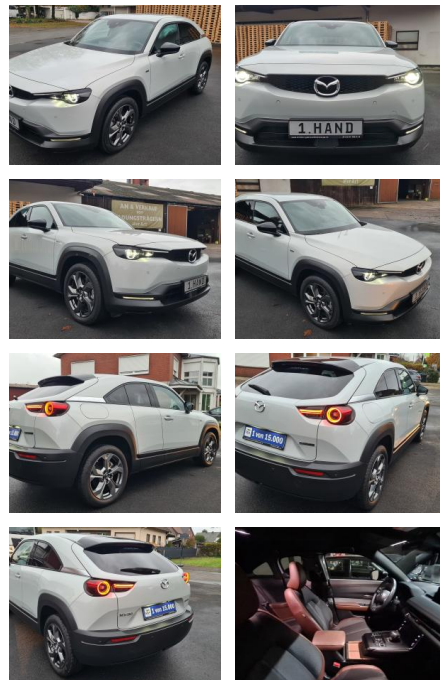

## Mazda MX-30 Upgrade 22 ADVANTAGE 3 PH Lader Matr...

SG03-CS MX 30 Upgrade 22 ADVANTAGE 3 PH Lader Matr...

Erstzulassung:	Kilometer:	Farbe:	Leistung:	Kraftstoffart:	Reichweite elektr. (WLTP)
06.09.2022	9.800	Weiß	107 kW / 145 PS	Elektro	200 km