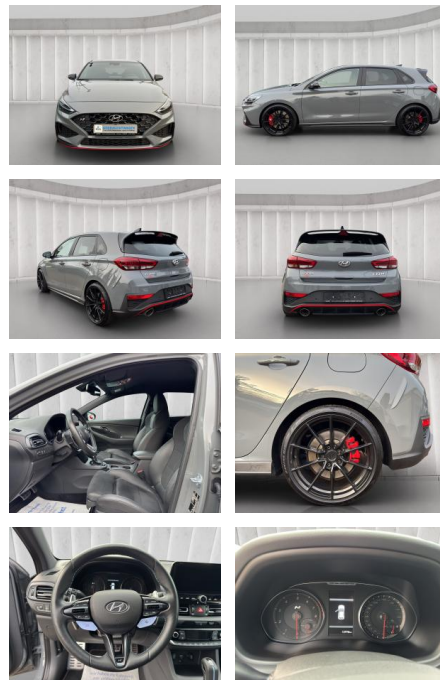

## Hyundai i30 N Performance DCT Komfort-Paket\*Nav...

AM12-34768 **Angebotsnr.:**

**Erstzulassung:** 07.06.2023    **Kilometer:** 13.300    **Farbe:** Grau    **Leistung:** 206 kW / 280 PS    **Kraftstoffart:** Benzin