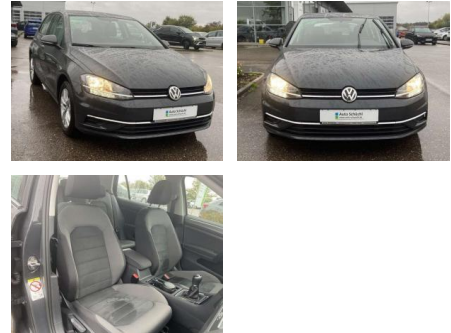

SS00-086843AAngebotsnr.:

Erstzulassung:	Kilometer:	Farbe:	Leistung:	Kraftstoffart:
01.07.2019	29.998		85 kW / 116 PS	Benzin

PREIS
20.150 €

FINANZIERUNGSBEISPIEL

Laufzeit: 72 Monate Anzahlung: 25 %
Basis-Finanzierung:* Mtl. Rate:
Zielraten-Finanzierung:** **175 €**

Vermittlung für:
Repräsentatives Beispiel gem. § 17 Abs. 4 PAngV. Diese Finanzierungsangebote sind Beispiele. Gerne ermitteln wir für Sie Ihr individuelles Angebot.

Ausstattung

Interieur

- Sitzheizung vorne Mittelarmlehne vorne Kindersitzverankerung für Kindersitzsystem ISOFIX Rücksitzbanklehne geteilt umlegbar mit Mittelarmlehne ergoActive Sitz mit 14-Wege-Einstellung auf der Fahrerseite klimatisiertes Handschuhfach Sport-Komfortsitze vorne el. Lendenwirbelstütze Fahrersitz mit Massagefunktion Multifunktions-Lederlenkrad 2 Leseleuchten vorn und 2 hinten Make-Up Spiegel
- beleuchtet Vordersitze höhenverstellbar und Sitzneigungsverstellung Fahrersitz

Exterieur

- beheizbare Scheibenwaschdüsen vorne abnehmbare Anhängerkupplung Außenspiegel el. einstellbar und

- ASR und Traktionskontrolle Servotronic Fernbedienung (ZV) 4 x elektrische Fensterheber el. Differenzialsperre (XDS) Reifendruckkontrolle Automatische Distanzregelung ACC (Abstandstempomat) Start-Stop-Automatik Guide & Inform-fähig Multifunktionsanzeige Plus el. Parkbremse inkl. AutoHold-Funktion Climatic 5-Gang-Schaltgetriebe SCR (AdBlue) Pannen-Set Euro 6d-TEMP Müdigkeitserkennung Infotainment: Navigationssystem Discover Media mit Farbdisplay-Touchscreen Radio Composition Media Volkswagen Media Control 8 Lautsprecher Freisprecheinrichtung (Bluetooth) mit induktiver Lademöglichkeit 2 x USB Car-Net Farbe: Uranograu -Fr. 08:00-18:00 Uhr
- Samstags bis 16:00 Uhr geöffnet. Gerne beraten wir Sie über günstige