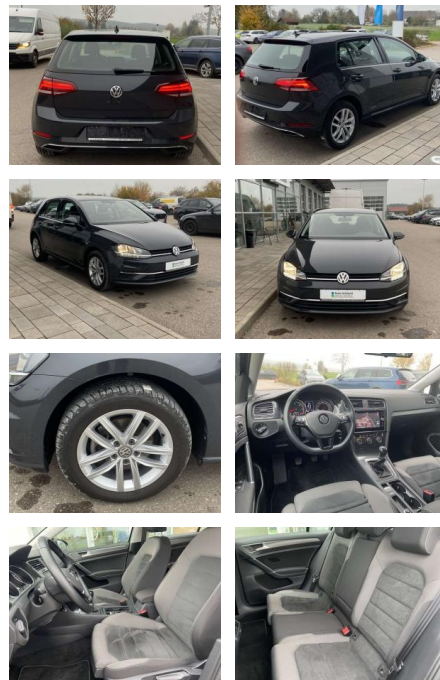

SS00-203954AAngebotsnr.:

Erstzulassung:	Kilometer:	Farbe:	Leistung:	Kraftstoffart:
01.07.2019	28.786		85 kW / 116 PS	Benzin

PREIS
20.260 €

FINANZIERUNGSBEISPIEL
Laufzeit: 72 Monate Anzahlung: 25 %
Basis-Finanzierung:* Mtl. Rate:
Zielraten-Finanzierung:** **176 €**

Vermittlung für:
Repräsentatives Beispiel gem. § 17 Abs. 4 PAngV. Diese Finanzierungsangebote sind Beispiele. Gerne ermitteln wir für Sie Ihr individuelles Angebot.

Ausstattung

Interieur

- Sitzheizung vorne Mittelarmlehne vorne Kindersitzverankerung für Kindersitzsystem ISOFIX Rücksitzbanklehne geteilt umlegbar mit Mittelarmlehne ergoActive Sitz mit 14-Wege-Einstellung auf der Fahrerseite klimatisiertes Handschuhfach Sport-Komfortsitze vorne el. Lendenwirbelstütze Fahrersitz mit Massagefunktion Multifunktions-Lederlenkrad 2 Leseleuchten vorn und 2 hinten Make-Up Spiegel
- beleuchtet Vordersitze höhenverstellbar und Sitzneigungsverstellung Fahrersitz