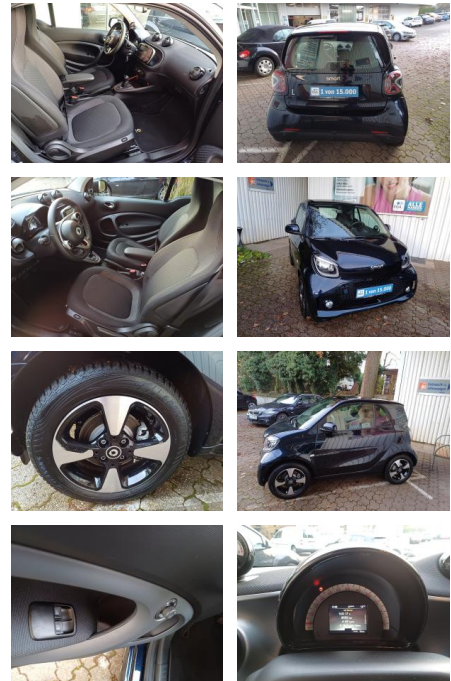

Ihr Ansprechpartner

Herr Friedrich-Wilhelm Nitsch
E-Mail: fritz.nitsch@wako.de
Telefon: 04221 92290

Autohaus WAKO GmbH
Seestrassse 1 - 27755 Delmenhorst - Tel.: 04221 / 92290

Smart ForTwo EQ*Exclusive*PANO*PTS*ALU*CAM*MEDIA...

FL00-W8422WAngebotsnr.:

Erstzulassung:	Kilometer:	Farbe:	Leistung:	Kraftstoffart:
27.09.2023	18.050	Blau	60 kW / 82 PS	Elektro

PREIS
16.970 €

FINANZIERUNGSBEISPIEL

Laufzeit: 72 Monate Anzahlung: 25 %
Basis-Finanzierung:* Mtl. Rate:
Zielraten-Finanzierung:** **147 €**