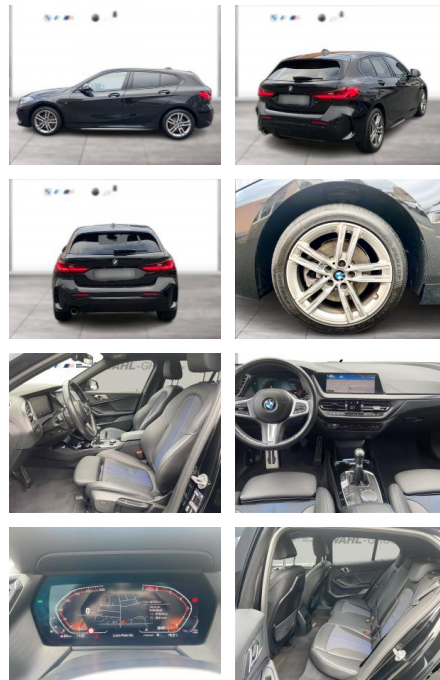

WG09-232775 Angebotsnr.:

Erstzulassung:	Kilometer:	Farbe:	Leistung:	Kraftstoffart:
01.10.2021	28.722	Schwarz	100 kW / 136 PS	Benzin

PREIS
27.470 €

FINANZIERUNGSBEISPIEL

Laufzeit: 72 Monate Anzahlung: 25 %
Basis-Finanzierung:* Mtl. Rate:
Zielraten-Finanzierung:** **238 €**