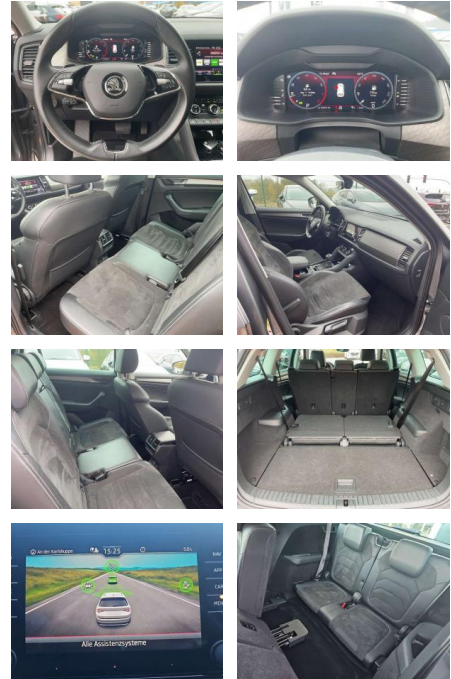

## Skoda Kodiak Style ++Panorama+ACC+Matrix-LED++

AK34-3\_15649 Angebotsnr.:

Erstzulassung:	Kilometer:	Farbe:	Leistung:	Kraftstoffart:
01.11.2022	40.657	grau	110 kW / 150 PS	Benzin

**PREIS**  
**36.850 €**