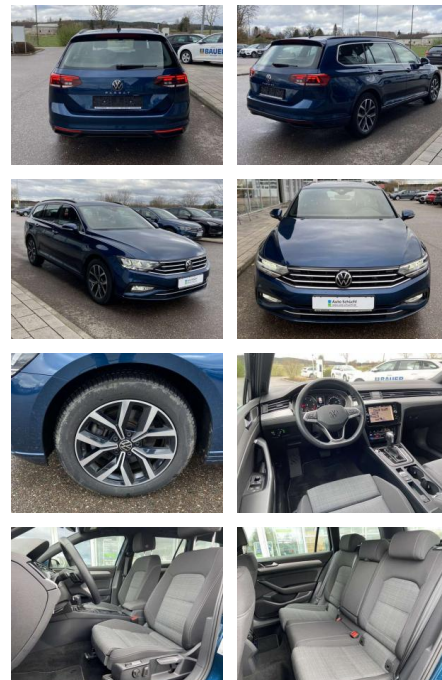

SS00-077295AAngebotsnr.:

Erstzulassung:	Kilometer:	Farbe:	Leistung:	Kraftstoffart:
01.07.2022	36.041		147 kW / 200 PS	Benzin

PREIS
32.600 €

FINANZIERUNGSBEISPIEL

Laufzeit: 72 Monate Anzahlung: 25 %
 Basis-Finanzierung:* Mtl. Rate:
 Zielraten-Finanzierung:** **283 €**

Vermittlung für:
 Repräsentatives Beispiel gem. § 17 Abs. 4 PAngV. Diese Finanzierungsangebote sind Beispiele. Gerne ermitteln wir für Sie Ihr individuelles Angebot.

Ausstattung

Interieur

- Multifunktions-Lederlenkrad mit Schaltwippen Sitzheizung vorne Innenspiegel automatisch abblendbar Mittelarmlehne vorne 2 Leseleuchten vorn Netztrennwand el. Lendenwirbelstütze Fahrersitz mit Massagefunktion Komfortsitze vorne Fußraumbeleuchtung ergoComfort-Sitz auf der Fahrerseite Kindersitzverankerung für Kindersitzsystem I-Size/ISOFIX