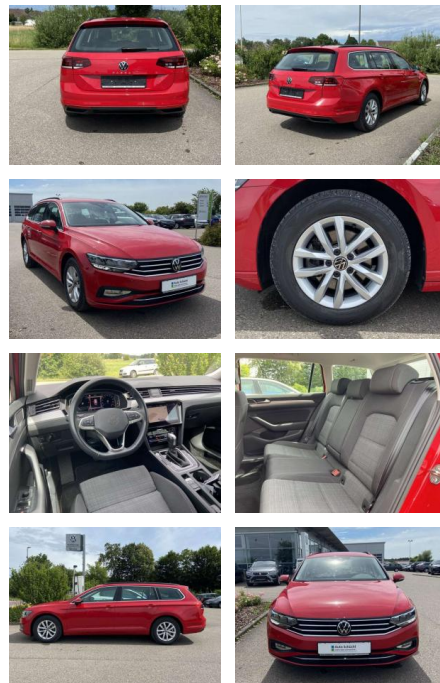

SS00-073957AAngebotsnr.:

Erstzulassung:	Kilometer:	Farbe:	Leistung:	Kraftstoffart:
01.06.2022	56.648		90 kW / 122 PS	Benzin

PREIS
24.970 €

FINANZIERUNGSBEISPIEL

Laufzeit: 72 Monate Anzahlung: 25 %
Basis-Finanzierung:* Mtl. Rate:
Zielraten-Finanzierung:** **217 €**

Vermittlung für:
Repräsentatives Beispiel gem. § 17 Abs. 4 PAngV. Diese Finanzierungsangebote sind Beispiele. Gerne ermitteln wir für Sie Ihr individuelles Angebot.

Ausstattung

Interieur

- Multifunktions-Lederlenkrad mit Schaltwippen Sitzheizung vorne Innenspiegel automatisch abblendbar Mittelarmlehne vorne 2 Leseleuchten vorn Netztrennwand el. Lendenwirbelstütze Fahrersitz mit Massagefunktion Komfortsitze vorne Fußraumbeleuchtung ergoComfort-Sitz auf der Fahrerseite Kindersitzverankerung für Kindersitzsystem I-Size/ISOFIX