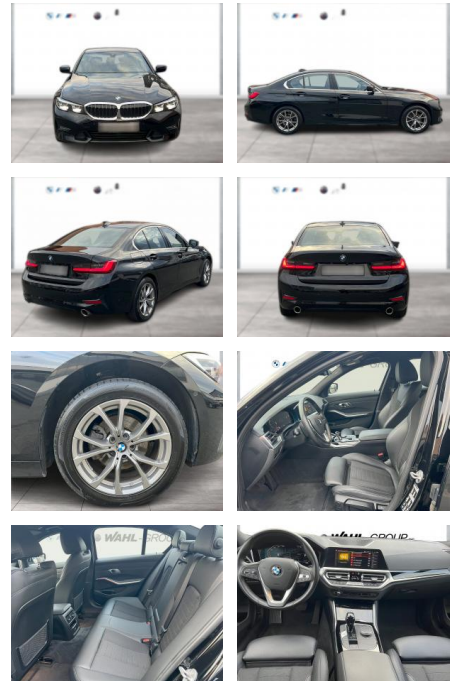

WG09-231193 Angebotsnr.:

BMW PREMIUM SELECTION
GEBRAUCHTE AUTOMOBILE

Erstzulassung:	Kilometer:	Farbe:	Leistung:	Kraftstoffart:
01.10.2021	73.345	Schwarz	140 kW / 190 PS	Diesel

PREIS
33.850 €

FINANZIERUNGSBEISPIEL