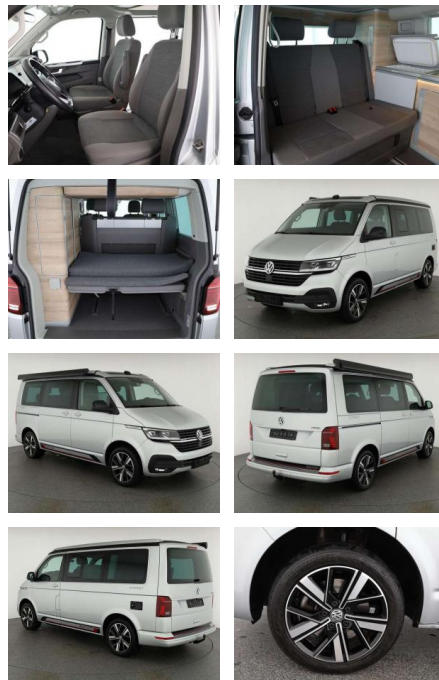

## Volkswagen T6.1 California 2.0 TDI DSF 4M Coast

AN07-NH091535 Angebotsnr.:

Erstzulassung:	Kilometer:	Farbe:	Leistung:	Kraftstoffart:
01.01.2023	46.100	Silber	150 kW / 204 PS	Benzin

**PREIS**  
**71.550 €**