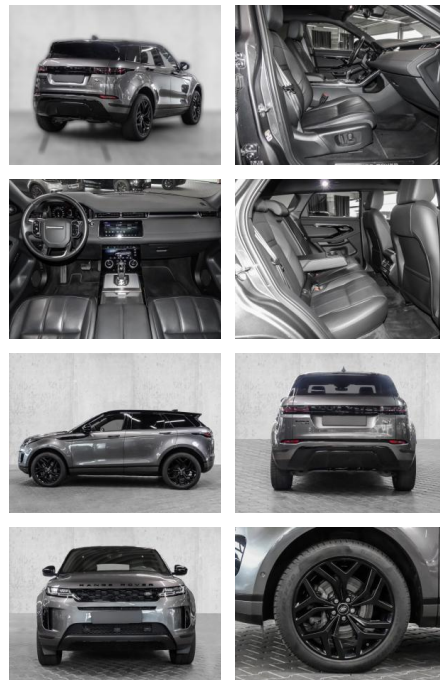

MA05-2401-23 Angebotsnr.:

Erstzulassung:	Kilometer:	Farbe:	Leistung:	Kraftstoffart:
01.01.2020	44.310	Grau	147 kW / 200 PS	Benzin

PREIS
33.230 €

FINANZIERUNGSBEISPIEL

Laufzeit: 72 Monate Anzahlung: 25 %
Basis-Finanzierung:* Mtl. Rate:
Zielraten-Finanzierung:** **288 €**