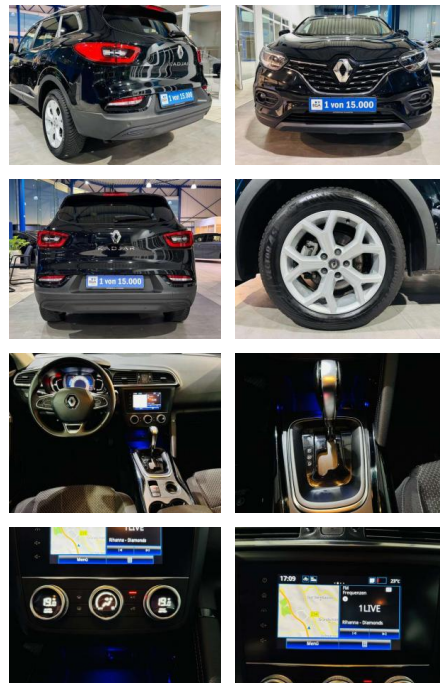

AV01-856423 **Angebotsnr.:**

Erstzulassung:	Kilometer:	Farbe:	Leistung:	Kraftstoffart:
01.08.2020	32.680	Schwarz	103 kW / 140 PS	Benzin

PREIS
20.550 €

FINANZIERUNGSBEISPIEL

Laufzeit: 72 Monate Anzahlung: 25 %
Basis-Finanzierung:* Mtl. Rate:
Zielraten-Finanzierung:** **178 €**

- 3 Ltr. - 103 kW TCE Nebelscheinwerfer
- Otto-Partikelfilter (GPF)
- Parkbremse elektrisch
- Radioempfang digital (DAB)
- Radstand 2646 mm
- Raucher-Paket
- Reifen-Reparaturkit
- Reifendruck-Kontrollsystem
- Rücksitzbank geteilt/klappbar (1/3-2/3)
- Schadstoffarm nach Abgasnorm Euro 6d-TEMP
- Schalt-/Wählhebelgriff Leder
- Seitenairbag vorn
- Seitenschutzleisten mit Chromeinlage
- Servolenkung elektronisch gesteuert
- Sitz vorn links höhenverstellbar
- Sitz vorn rechts höhenverstellbar
- Sitz vorn rechts umklappbar
- Sitzbezug / Polsterung: Stoff
- Start/Stop-Anlage
- Steckdose (12V-Anschluß)
- 2.Sitzreihe
- Tagfahrlicht LED
- USB-Anschluss inkl. AUX-IN-Anschluss (Plug & Music)
- Unterfahrschutz vorn und hinten lackiert (Unterfahrschutz hinten)
- Zentralverriegelung / Startanlage