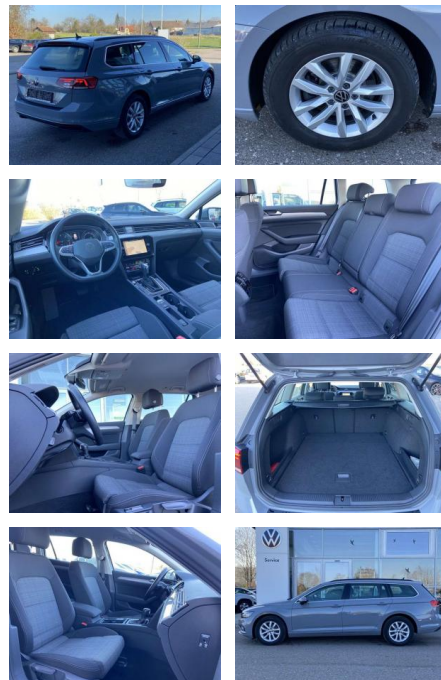

Ihr Ansprechpartner

Herr Friedrich-Wilhelm Nitsch
E-Mail: fritz.nitsch@wako.de
Telefon: 04221 92290

Autohaus WAKO GmbH
Seestr. 1 - 27755 Delmenhorst - Tel.: 04221 / 92290

Volkswagen Passat Variant 2.0 TDI DSG Business

SS00-073168PAngebotsnr.:

Erstzulassung:	Kilometer:	Farbe:	Leistung:	Kraftstoffart:
01.06.2022	34.964		90 kW / 122 PS	Benzin

PREIS
26.310 €

FINANZIERUNGSBEISPIEL
Laufzeit: 72 Monate   Anzahlung: 25 %
Basis-Finanzierung:*   Mtl. Rate:
Zielraten-Finanzierung:** **228 €**

* Basisfinanzierung: Anzahlung: 6.578 Euro, Laufzeit: 72 Monate, Nettodarlehen: 19.733 Euro, Gesamtbetrag: 31.040 Euro, Zinssätze: 7.71% Sollz. (gebunden), 7.99% eff.
** Zielratenfinanzierung: Anzahlung: 6.578 Euro, Laufzeit: 72 Monate, Nettodarlehen: 19.733 Euro, Zielrate: 14.471 Euro, Gesamtbetrag: 31.776 Euro, Zinssätze: 7.71% Sollz. (gebunden), 7.99% eff.,
Vermittlung für:
Repräsentatives Beispiel gem. § 17 Abs. 4 PAngV. Diese Finanzierungsangebote sind Beispiele. Gerne ermitteln wir für Sie Ihr individuelles Angebot.

Ausstattung

Interieur

- Multifunktions-Lederlenkrad mit Schaltwippen Sitzheizung vorne Innenspiegel automatisch abblendbar Mittelarmlehne vorne 2 Leseleuchten vorn Netztrennwand el. Lendenwirbelstütze Fahrersitz mit Massagefunktion Komfortsitze vorne Fußraumbeleuchtung ergoComfort-Sitz auf der Fahrerseite Kindersitzverankerung für Kindersitzsystem I-Size/ISOFIX

- 2x hinten Farbe: Mondsteingrau -Fr. 08:00-18:00 Uhr
- Samstags bis 16:00 Uhr geöffnet. Gerne beraten wir Sie über günstige Finanzierungsmodelle und nehmen Ihr derzeitiges Fahrzeug in Zahlung. www.auto-schuechl.de/finanzierung Vornutzung als Mietwagen. Irrtümer
- Änderungen oder Zwischenverkauf vorbehalten. www.auto-schuechl.de

Weiteres

Exterieur

- Rückfahrkamera beheizbare Scheibenwaschdüsen vorne Dachreling el. Außenspiegel beheizbar und automatisch abblendbar Leichtmetallräder 16" Licht- und Sicht: LED-Scheinwerfer Tagfahrlicht LED-Heckleuchten Licht- und Regensensor Nebelscheinwerfer mit Abbiegelicht Technik: Fahrassistent "Travel Assist"

- Pakete: 7-Gang-DSG-Automatikgetriebe Business-Premium-Paket

STÄNDIG ÜBER 15.000 FAHRZEUGE IM BESTAND!