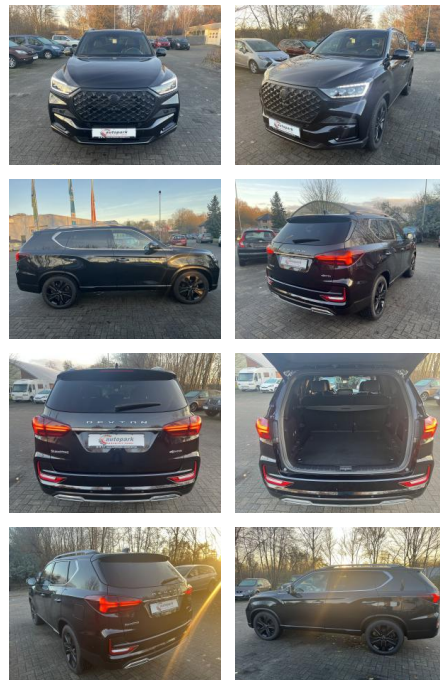

Erstzulassung:	Kilometer:	Farbe:	Leistung:	Kraftstoffart:
06.10.2022	29.350	Schwarz	148 kW / 201 PS	Diesel

PREIS
48.280 €

FINANZIERUNGSBEISPIEL

Laufzeit: 72 Monate Anzahlung: 25 %
 Basis-Finanzierung:* Mtl. Rate:
 Zielraten-Finanzierung:** **419 €**