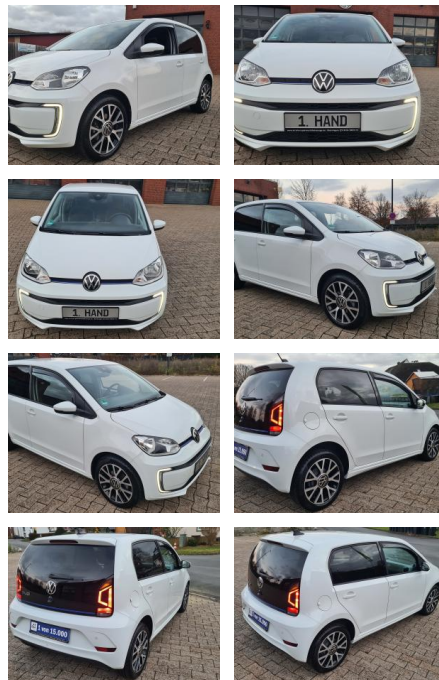

## Volkswagen up! Elektro 2022 16 Zoll LED CCS DAB ...

SG03-CS VW Fahrzeugnr.: 1912222222

Erstzulassung:	Kilometer:	Farbe:	Leistung:	Kraftstoffart:	Reichweite elektr. (WLTP)
03.06.2022	29.800	Weiß	61 kW / 83 PS	Elektro	253 km

**PREIS**  
**16.970 €**