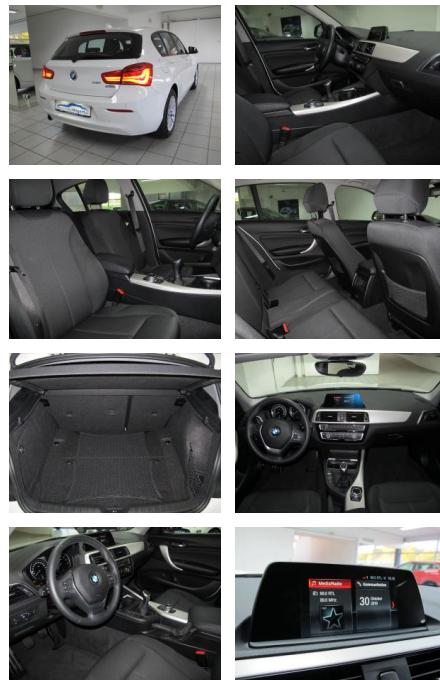

FL00-H6279H2Angebotsnr.:

Erstzulassung:	Kilometer:	Farbe:	Leistung:	Kraftstoffart:
21.11.2017	63.000	Weiß	100 kW / 136 PS	Benzin

PREIS
14.290 €

FINANZIERUNGSBEISPIEL

Laufzeit: 72 Monate Anzahlung: 25 %
Basis-Finanzierung:* Mtl. Rate:
Zielraten-Finanzierung:** **124 €**

Multimedia

- Musikstreaming integriert
- USB
- Radio
- CD Radio

- Freisprechen
- Navigation mit Bildschirm
- MP3 Anschluss
- Bluetooth

Komfort

- Klimaautomatik
- Front-, Seiten- und weitere Airbags
- Lederlenkrad
- Zentralverriegelung
- Fernbedienung Zentralverriegelung
- Bordcomputer

Interieur

- Multifunktionslenkrad
- Durchladesystem
- Armlehne vorne
- Sitzheizung
- Ablagenpaket

Exterieur

- Allwetterreifen
- LED-Tagfahrlicht
- LED-Scheinwerfer
- Leichtmetallfelgen
- Geschwindigkeitsregelung (Tempomat)
- Nebelscheinwerfer

Weiteres

- Lichtsensor
- elektrische Aussenspiegel
- Start Stop Automatik
- Nichtraucher
- Sportlederlenk m Multi
- Alu 16 Zoll V 378
- TACHO mit erweiterten Umfängen
- Radio Professional
- Modellschriftzug Entfall
- Blow by Heizer
- klappbare Kopfstützenim Fond
- Connected Drive