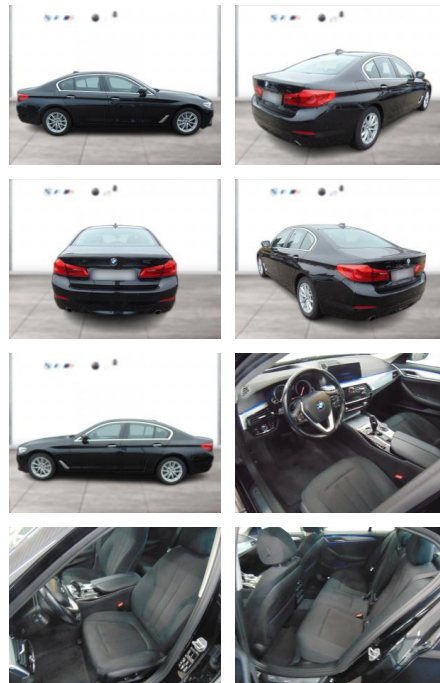

Erstzulassung:	Kilometer:	Farbe:	Leistung:	Kraftstoffart:
01.05.2017	108.000	Schwarz	185 kW / 252 PS	Benzin

PREIS
26.640 €

FINANZIERUNGSBEISPIEL

Laufzeit: 72 Monate Anzahlung: 25 %
Basis-Finanzierung:* Mtl. Rate:
Zielraten-Finanzierung:** **231 €**