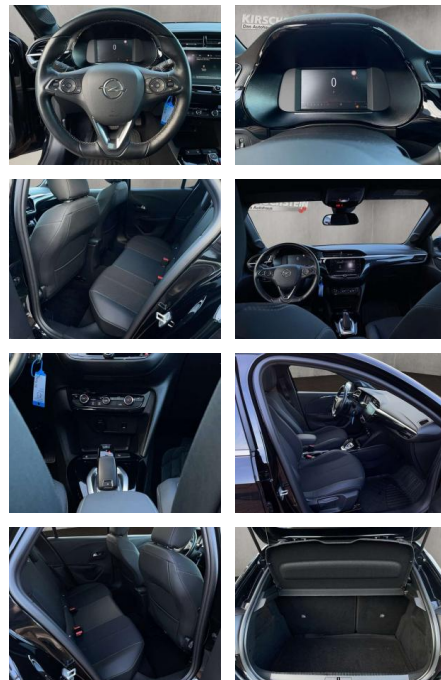

Ihr Ansprechpartner

Herr Friedrich-Wilhelm Nitsch
E-Mail: fritz.nitsch@wako.de
Telefon: 04221 92290

Autohaus WAKO GmbH
Seestrasse 1 - 27755 Delmenhorst - Tel.: 04221 / 92290

Opel Corsa ++LED+Tempomat+R.Kamera++

AK34-13_15573Angebotsnr.:

Erstzulassung:	Kilometer:	Farbe:	Leistung:	Kraftstoffart:
01.05.2022	21.341	Schwarz	74 kW / 101 PS	Benzin

PREIS
19.020 €

FINANZIERUNGSBEISPIEL

Laufzeit: 72 Monate   Anzahlung: 25 %
Basis-Finanzierung:*   Mtl. Rate:
Zielraten-Finanzierung:** **165 €**

* Basisfinanzierung: Anzahlung: 4.755 Euro, Laufzeit: 72 Monate, Nettodarlehen: 14.265 Euro, Gesamtbetrag: 22.439 Euro, Zinssätze: 7.71% Sollz. (gebunden), 7.99% eff.
** Zielratenfinanzierung: Anzahlung: 4.755 Euro, Laufzeit: 72 Monate, Nettodarlehen: 14.265 Euro, Zielrate: 10.461 Euro, Gesamtbetrag: 22.971 Euro, Zinssätze: 7.71% Sollz. (gebunden), 7.99% eff.,

Vermittlung für:
Repräsentatives Beispiel gem. § 17 Abs. 4 PAngV. Diese Finanzierungsangebote sind Beispiele. Gerne ermitteln wir für Sie Ihr individuelles Angebot.

Ausstattung

Weiteres

- Scheinwerfer LED Sitzheizung vorn Rückfahrkamera mit 180° Umgebungsansicht Panoramadach (Glas) DAB-Tuner (Radioempfang digital) LM-Felgen 7x17 (5-Doppelspeichen
- Bicolor
- (Black) Geschwindigkeits-Regelanlage (Tempomat) inkl. Geschwindigkeits-Begrenzeranlage Fahrassistenten-System: Spurhalteassistent Fahrassistenten-System: Verkehrszeichenerkennung Fahrassistenten-System: Müdigkeitserkennungs-Sensor Isofix-Aufnahmen für Kindersitz an Beifahrersitz Isofix-Aufnahmen für Kindersitz an Rücksitz Bremsassistent Parkpilotsystem hinten Nebelscheinwerfer LED Wärmeschutzverglasung hinten abgedunkelt (Solar-Protect)

- Hill Start Assist) Fahrassistenten-System: Fernlichtassistent Farbdisplay (7 Zoll) Fensterheber elektrisch vorn + hinten Fensterheber vorn elektr. mit Einklemmschutz Gepäckraumbeleuchtung (LED) Geschwindigkeits-Regelanlage (Tempomat) Getriebe Automatik - mit Start-/Stop (8-Stufen) Heckleuchten LED Heckscheibenwischer Innenausstattung: Dekorleisten Silber / Schwarz (Grau) Innenspiegel mit Abblendautomatik Karosserie: 5-türig Klimaautomatik Kopf-Airbag-System Kraftstofftank 40 Ltr. Lenkrad (Sport/Leder - 3-Speichen • unten abgeflacht) mit Multifunktion Lenksäule (Lenkrad) verstellbar Leseleuchten vorn (2) Leuchtweitenregelung Metallic-/Mineraleffekt-Lackierung Mittelarmlehne vorn mit Ablagefach Motor 1

- 2 Ltr. - 74 kW Nebelschlussleuchte Otto-Partikelfilter (OPF) Reifen-Reparaturkit Rücksitzbank geteilt/klappbar (60:40) Schadstoffarm nach Abgasnorm Euro 6d Scheibenwischer mit Regensensor Seitenaufblasairbag vorn Sicht-Paket Sitzbezug / Polsterung: Stoff / Ledernachbildung Start/Stop-Anlage Stoßfänger Wagenfarbe Tagfahrlicht LED Türgriffe außen Wagenfarbe Türgriffe innen verchromt Warnanlage für Sicherheitsgurt
- Beifahrerseite Warnanlage für Sicherheitsgurt
- Fahrerseite Warnanlage für Sicherheitsgurte hinten Trotz sorgfältiger Eingabe und Prüfung sind Fehler und Irrtümer nicht ausgeschlossen. Änderungen und Zwischenverkauf vorbehalten.