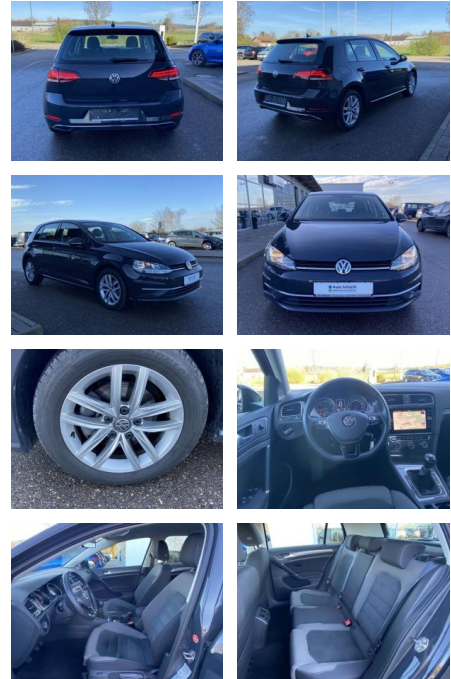

## Volkswagen Golf 1.6 TDI Comfortline ERGO-ACTIVE

SS00-102009 **Angebotsnr.:**

Erstzulassung:	Kilometer:	Farbe:	Leistung:	Kraftstoffart:
01.07.2019	31.346		85 kW / 116 PS	Benzin

**PREIS**  
**18.590 €**