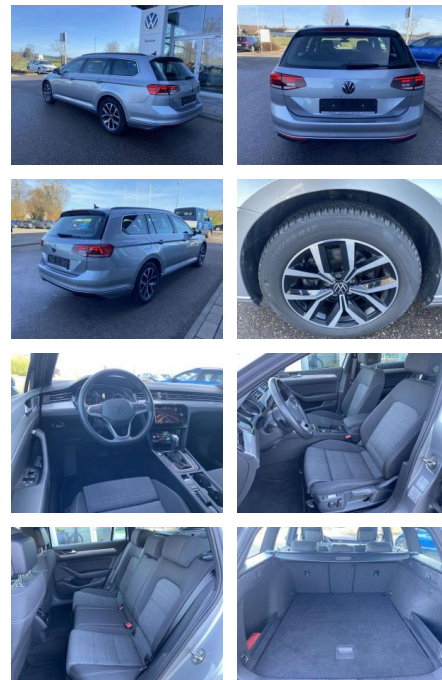

SS00-077254AAngebotsnr.:

Erstzulassung:	Kilometer:	Farbe:	Leistung:	Kraftstoffart:
01.07.2022	38.934		147 kW / 200 PS	Benzin

PREIS
32.600 €

FINANZIERUNGSBEISPIEL

Laufzeit: 72 Monate Anzahlung: 25 %
 Basis-Finanzierung:* Mtl. Rate:
 Zielraten-Finanzierung:** **283 €**

Vermittlung für:
 Repräsentatives Beispiel gem. § 17 Abs. 4 PAngV. Diese Finanzierungsangebote sind Beispiele. Gerne ermitteln wir für Sie Ihr individuelles Angebot.

Ausstattung

Interieur

- Multifunktions-Lederlenkrad mit Schaltwippen Sitzheizung vorne Innenspiegel automatisch abblendbar Mittelarmlehne vorne 2 Leseleuchten vorn Netztrennwand el. Lendenwirbelstütze Fahrersitz mit Massagefunktion Komfortsitze vorne Fußraumbeleuchtung ergoComfort-Sitz auf der Fahrerseite Kindersitzverankerung für Kindersitzsystem I-Size/ISOFIX