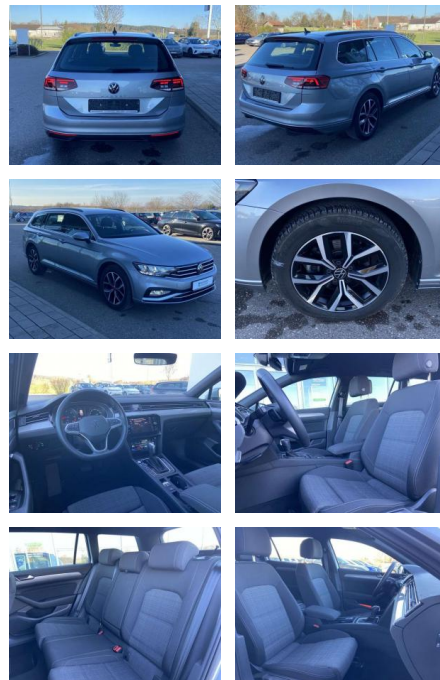

Autohaus WAKO GmbH
Seestr. 1 - 27755 Delmenhorst - Tel.: 04221 / 92290

Ihr Ansprechpartner

Herr Friedrich-Wilhelm Nitsch
E-Mail: fritz.nitsch@wako.de
Telefon: 04221 92290

Volkswagen Passat Variant 2.0 TDI DSG BUSINESS 1...

SS00-078110 **Angebotsnr.:**

Erstzulassung:	Kilometer:	Farbe:	Leistung:	Kraftstoffart:
01.07.2022	21.778		147 kW / 200 PS	Benzin

PREIS 32.490 €	FINANZIERUNGSBEISPIEL		* Basisfinanzierung: Anzahlung: 8.123 Euro, Laufzeit: 72 Monate, Nettodarlehen: 24.368 Euro, Gesamtbetrag: 38.331 Euro, Zinssätze: 7.71% Sollz. (gebunden), 7.99% eff. ** Zielratenfinanzierung: Anzahlung: 8.123 Euro, Laufzeit: 72 Monate, Nettodarlehen: 24.368 Euro, Zielrate: 17.870 Euro, Gesamtbetrag: 39.240 Euro, Zinssätze: 7.71% Sollz. (gebunden), 7.99% eff., Vermittlung für: Repräsentatives Beispiel gem. § 17 Abs. 4 PAngV. Diese Finanzierungsangebote sind Beispiele. Gerne ermitteln wir für Sie Ihr individuelles Angebot.
	Laufzeit: 72 Monate	Anzahlung: 25 %	
	Basis-Finanzierung:**	Mtl. Rate:	
	Zielraten-Finanzierung:**	282 €	

Ausstattung

Interieur

- Multifunktions-Lederlenkrad mit Schaltwippen Sitzheizung vorne Innenspiegel automatisch abblendbar Mittelarmlehne vorne 2 Leseleuchten vorn Netztrennwand el. Lendenwirbelstütze Fahrersitz mit Massagefunktion Komfortsitze vorne Fußraumbeleuchtung ergoComfort-Sitz auf der Fahrerseite Kindersitzverankerung für Kindersitzsystem I-Size/ISOFIX

Exterieur

- Rückfahrkamera beheizbare Scheibenwaschdüsen vorne Dachreling el. Außenspiegel beheizbar und automatisch abblendbar Leichtmetallräder 17" Licht- und Sicht: LED-Scheinwerfer Tagfahrlicht LED-Heckleuchten Licht- und Regensensor Nebelscheinwerfer mit Abbiegelicht Technik: Fahrassistent "Travel Assist"

- 2x hinten Farbe: Pyritsilber Metallic -Fr. 08:00-18:00 Uhr
- Samstags bis 16:00 Uhr geöffnet. Gerne beraten wir Sie über günstige Finanzierungsmodelle und nehmen Ihr derzeitiges Fahrzeug in Zahlung. www.auto-schuechl.de/finanzierung Irrtümer
- Änderungen oder Zwischenverkauf vorbehalten. www.auto-schuechl.de

Weiteres

- Pakete: 7-Gang-DSG-Automatikgetriebe Business-Premium-Paket

STÄNDIG ÜBER 15.000 FAHRZEUGE IM BESTAND!