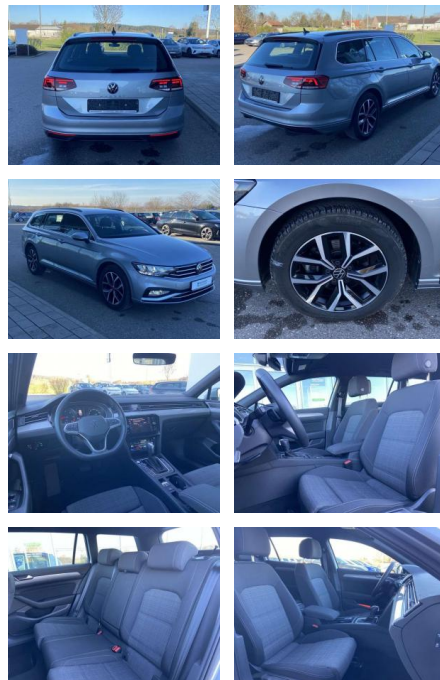

SS00-078110AAngebotsnr.:

Erstzulassung:	Kilometer:	Farbe:	Leistung:	Kraftstoffart:
01.07.2022	21.778		147 kW / 200 PS	Benzin

PREIS
33.830 €

FINANZIERUNGSBEISPIEL
Laufzeit: 72 Monate Anzahlung: 25 %
Basis-Finanzierung:* Mtl. Rate:
Zielraten-Finanzierung:** **293 €**

Vermittlung für:
Repräsentatives Beispiel gem. § 17 Abs. 4 PAngV. Diese Finanzierungsangebote sind Beispiele. Gerne ermitteln wir für Sie Ihr individuelles Angebot.

Ausstattung

Interieur

- Multifunktions-Lederlenkrad mit Schaltwippen Sitzheizung vorne Innenspiegel automatisch abblendbar Mittelarmlehne vorne 2 Leseleuchten vorn Netztrennwand el. Lendenwirbelstütze Fahrersitz mit Massagefunktion Komfortsitze vorne Fußraumbeleuchtung ergoComfort-Sitz auf der Fahrerseite Kindersitzverankerung für Kindersitzsystem I-Size/ISOFIX