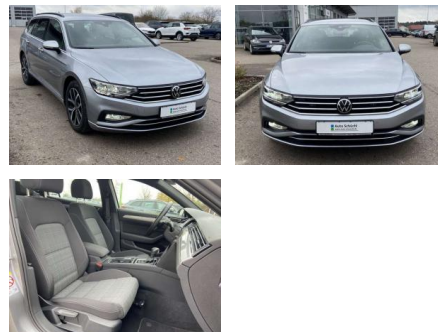

SS00-077168AAngebotsnr.:

Erstzulassung:	Kilometer:	Farbe:	Leistung:	Kraftstoffart:
01.07.2022	30.495		147 kW / 200 PS	Benzin

PREIS
32.600 €

FINANZIERUNGSBEISPIEL

Laufzeit: 72 Monate Anzahlung: 25 %
Basis-Finanzierung:* Mtl. Rate:
Zielraten-Finanzierung:** **283 €**