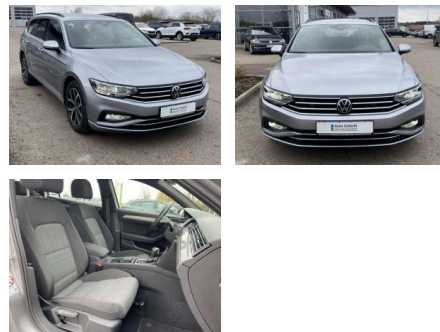

SS00-077168 **Angebotsnr.:**

Erstzulassung:	Kilometer:	Farbe:	Leistung:	Kraftstoffart:
01.07.2022	30.495		147 kW / 200 PS	Benzin

PREIS
31.260 €

FINANZIERUNGSBEISPIEL
Laufzeit: 72 Monate Anzahlung: 25 %
Basis-Finanzierung:* Mtl. Rate:
Zielraten-Finanzierung:** **271 €**