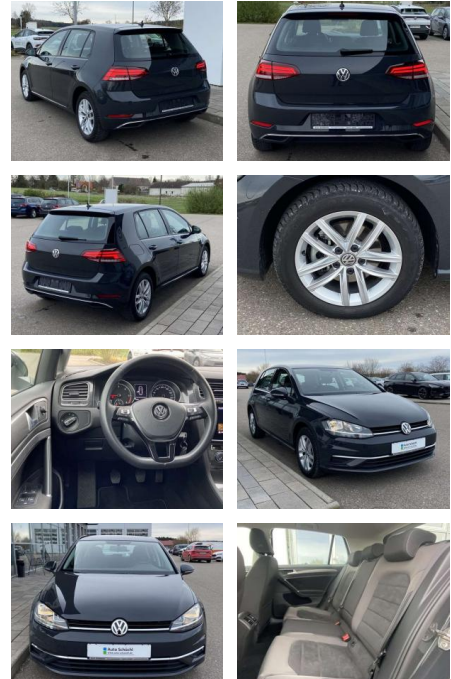

SS00-088224 Angebotsnr.:

Erstzulassung:	Kilometer:	Farbe:	Leistung:	Kraftstoffart:
01.07.2019	15.828		85 kW / 116 PS	Benzin

PREIS
19.510 €

FINANZIERUNGSBEISPIEL

Laufzeit: 72 Monate Anzahlung: 25 %
Basis-Finanzierung:* Mtl. Rate:
Zielraten-Finanzierung:** **169 €**

Vermittlung für:
Repräsentatives Beispiel gem. § 17 Abs. 4 PAngV. Diese Finanzierungsangebote sind Beispiele. Gerne ermitteln wir für Sie Ihr individuelles Angebot.

Ausstattung

Interieur

- Sitzheizung vorne Mittelarmlehne vorne Kindersitzverankerung für Kindersitzsystem ISOFIX Rücksitzbanklehne geteilt umlegbar mit Mittelarmlehne ergoActive Sitz mit 14-Wege-Einstellung auf der Fahrerseite klimatisiertes Handschuhfach Sport-Komfortsitze vorne el. Lendenwirbelstütze Fahrersitz mit Massagefunktion Multifunktions-Lederlenkrad 2 Leseleuchten vorn und 2 hinten Make-Up Spiegel
- beleuchtet Vordersitze höhenverstellbar und Sitzneigungsverstellung Fahrersitz