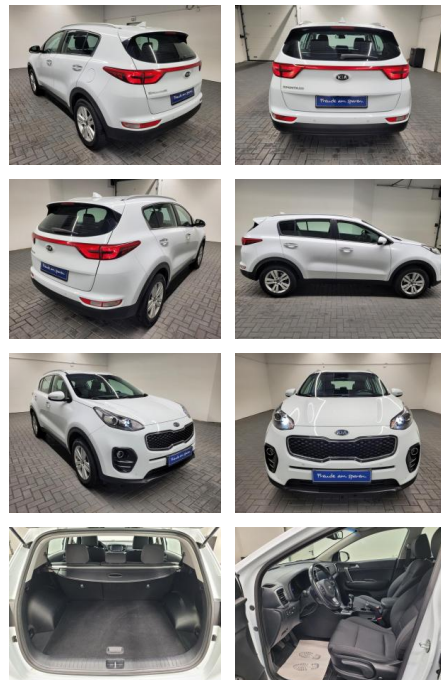

Ihr Ansprechpartner

Herr Friedrich-Wilhelm Nitsch
E-Mail: fritz.nitsch@wako.de
Telefon: 04221 92290

Autohaus WAKO GmbH
Seestr. 1 - 27755 Delmenhorst - Tel.: 04221 / 92290

Kia Sportage "Navi/SHZ/LHZ/PDC/Kam/17""LM"

AM35-29507 **Angebotsnr.:**

Erstzulassung:	Kilometer:	Farbe:	Leistung:	Kraftstoffart:
03.01.2018	57.600		97 kW / 132 PS	Benzin

PREIS
23.660 €

FINANZIERUNGSBEISPIEL
 Laufzeit: 72 Monate Anzahlung: 25 %
 Basis-Finanzierung:* Mtl. Rate:
 Zielraten-Finanzierung:** **205 €**