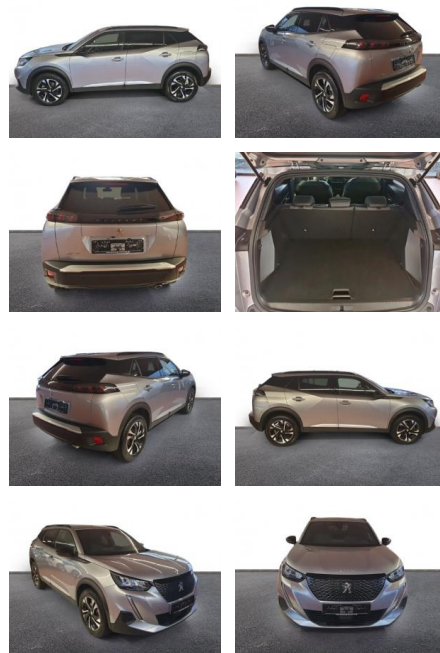

Erstzulassung:	Kilometer:	Farbe:	Leistung:	Kraftstoffart:
01.08.2023	30.247	Grau	96 kW / 131 PS	Diesel

PREIS
23.140 €

FINANZIERUNGSBEISPIEL

Laufzeit: 72 Monate Anzahlung: 25 %
 Basis-Finanzierung:* Mtl. Rate:
 Zielraten-Finanzierung:** **201 €**