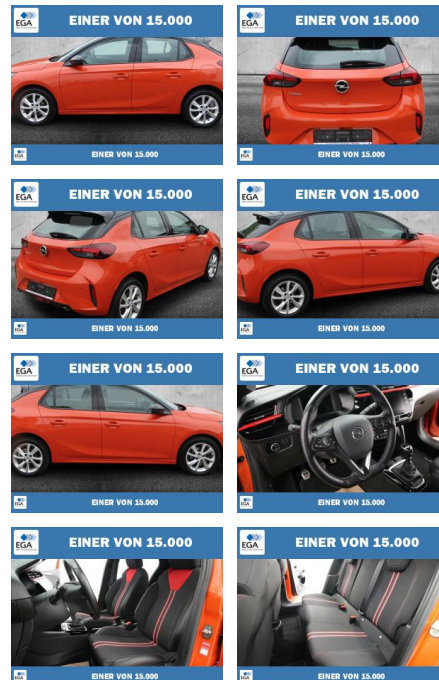

Ihr Ansprechpartner

Herr Bernard Arndt

E-Mail: bernard.arndt@wako.de

Telefon: 04221 922994

Autohaus WAKO GmbH
Seestrasse 1 - 27755 Delmenhorst - Tel.: 04221 / 92290

Opel Corsa F 1.2 Turbo GS-Line LED+KAMERA

PW01-59346-2023 Angebotsnr.:

Erstzulassung:	Kilometer:	Farbe:	Leistung:	Kraftstoffart:
01.01.2021	56.076	Orange	74 kW / 101 PS	Benzin

PREIS
16.130 €

FINANZIERUNGSBEISPIEL

Laufzeit: 72 Monate Anzahlung: 25 %
Basis-Finanzierung:* Mtl. Rate:
Zielraten-Finanzierung:** **140 €**