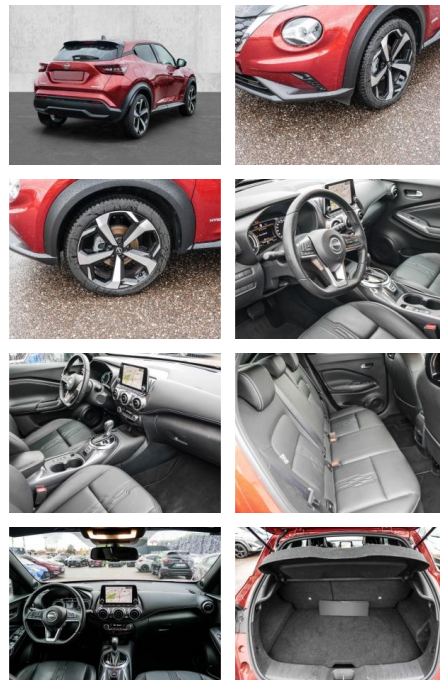

## Nissan Juke Tekna Hybrid 1.6 EU6d Leder 360

MA05-1979-24 Angebotsnr.:

Erstzulassung:	Kilometer:	Farbe:	Leistung:	Kraftstoffart:
01.08.2022	28.000	Rot	105 kW / 143 PS	Hybrid

**PREIS**  
**27.160 €**