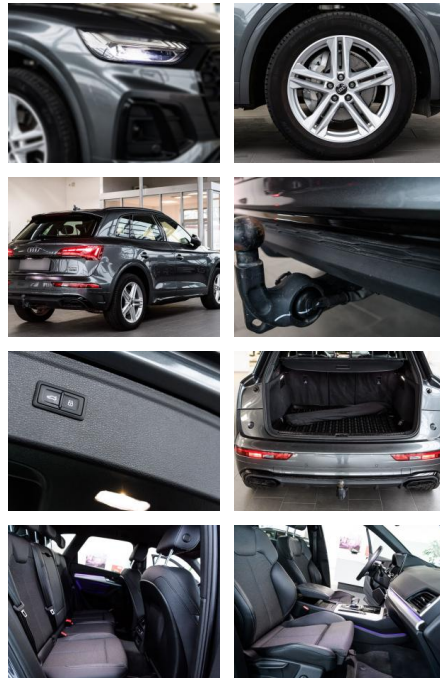

Autohaus WAKO GmbH
Seestr. 1 - 27755 Delmenhorst - Tel.: 04221 / 92290

Ihr Ansprechpartner

Herr Bernard Arndt
E-Mail: bernard.arndt@wako.de
Telefon: 04221 922994

Audi Q5 40 TDI S line +MATRIX+AHK+KEYLESS

AS86-VTI2411/170000km

Erstzulassung:	Kilometer:	Farbe:	Leistung:	Kraftstoffart:
13.01.2023	39.900	Diverse	150 kW / 204 PS	Diesel

PREIS
48.380 €

FINANZIERUNGSBEISPIEL
Laufzeit: 72 Monate   Anzahlung: 25 %
Basis-Finanzierung:*   Mtl. Rate:
Zielraten-Finanzierung:** **420 €**

* Basisfinanzierung: Anzahlung: 12.095 Euro, Laufzeit: 72 Monate, Nettodarlehen: 36.285 Euro, Gesamtbetrag: 57.078 Euro, Zinssätze: 7.71% Sollz. (gebunden), 7.99% eff.
** Zielratenfinanzierung: Anzahlung: 12.095 Euro, Laufzeit: 72 Monate, Nettodarlehen: 36.285 Euro, Zielrate: 26.609 Euro, Gesamtbetrag: 58.430 Euro, Zinssätze: 7.71% Sollz. (gebunden), 7.99% eff.,
Vermittlung für:
Repräsentatives Beispiel gem. § 17 Abs. 4 PAngV. Diese Finanzierungsangebote sind Beispiele. Gerne ermitteln wir für Sie Ihr individuelles Angebot.

Ausstattung

Sicherheit

- Müdigkeitswarnsystem
- Notbremsassistent
- Notrufsystem
- Reifendruckkontrollsystem
- Spurhalteassistent

Multimedia

- Soundsystem
- USB
- Verkehrszeichenerkennung
- Sprachsteuerung
- Touchscreen

Komfort

- Berganfahrassistent
- Elektrische Heckklappe
- Lederlenkrad
- Lordosenstütze
- Keyless Entry

Weiteres

- Schaltwippen
- Diesel
- Start Stop Automatik
- **Sonderausstattung: Ambiente-Beleuchtung (Multicolor-LED)**
- Assistenz-Paket Tour
- Audi connect (Internetbasierende Dienste)
- Audi connect Schlüssel
- Audi Smartphone Interface
- Außenspiegel schwarz
- Business-Paket
- Diebstahlsicherung für Räder (Felgenschlösser)
- Einparkhilfe vorn und hinten
- optisch (APS Plus)
- Fahrassistenten-System: Anfahr-Assistent (hold assist)
- Harnstofftank (SCR): 24 Ltr.
- Interieur-Paket S line

- Komfort-Klimaautomatik 3-Zonen
- Lendenwirbelstützen vorn
- elektr. verstellbar
- LM-Felgen 8x19 (5-Doppelspeichen
- Stern-Design
- S-Design)
- Matrix-LED-Scheinwerfer
- Optik-Paket schwarz
- Perleffekt-Lackierung
- Rückfahrkamera
- Sound-System DSP / Audi Sound-System
- ***Weitere Ausstattung: Airbag Fahrer-/Beifahrerseite**
- Allradkupplung
- Audi connect (Notruf- und Assistance-System)
- Audi Drive Select
- Dachkantenspoiler S-line
- Dachreling schwarz
- Einstiegsleisten mit Aluminiumeinlage und Schriftzug

STÄNDIG ÜBER 15.000 FAHRZEUGE IM BESTAND!