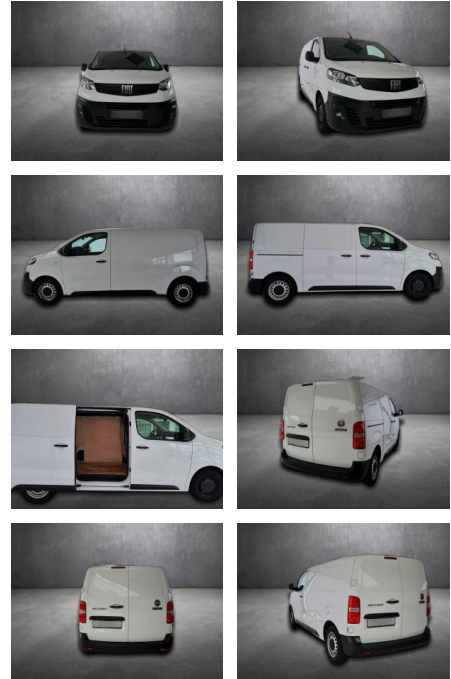

Ihr Ansprechpartner

Herr Friedrich-Wilhelm Nitsch
E-Mail: fritz.nitsch@wako.de
Telefon: 04221 92290

Autohaus WAKO GmbH
Seestr. 1 - 27755 Delmenhorst - Tel.: 04221 / 92290

Fiat Scudo L2 SX, unfallfrei, Navi, Kamera,

AH90-86846-17 **Angebotsnr.:**

Erstzulassung:	Kilometer:	Farbe:	Leistung:	Kraftstoffart:
26.01.2023	82.737	Diverse	88 kW / 120 PS	Diesel

PREIS
23.650 €

FINANZIERUNGSBEISPIEL

Laufzeit: 72 Monate   Anzahlung: 25 %
Basis-Finanzierung:*   Mtl. Rate:
Zielraten-Finanzierung:**   **205 €**

* Basisfinanzierung: Anzahlung: 5.913 Euro, Laufzeit: 72 Monate, Nettodarlehen: 17.738 Euro, Gesamtbetrag: 27.902 Euro, Zinssätze: 7.71% Sollz. (gebunden), 7.99% eff.
** Zielratenfinanzierung: Anzahlung: 5.913 Euro, Laufzeit: 72 Monate, Nettodarlehen: 17.738 Euro, Zielrate: 13.008 Euro, Gesamtbetrag: 28.564 Euro, Zinssätze: 7.71% Sollz. (gebunden), 7.99% eff.,

Vermittlung für:
Repräsentatives Beispiel gem. § 17 Abs. 4 PAngV. Diese Finanzierungsangebote sind Beispiele. Gerne ermitteln wir für Sie Ihr individuelles Angebot.

Ausstattung

Sicherheit

- Notbremsassistent
- Reifendruckkontrollsystem
- Spurhalteassistent

Multimedia

- Soundsystem
- USB
- Verkehrszeichenerkennung
- Sprachsteuerung
- Touchscreen

Komfort

- Berganfahrassistent
- Lederlenkrad

Weiteres

- Diesel
- Start Stop Automatik
- **Schöner Fiat Scudo aus 2.Hand**
  (1.Halter: Autohaus

- 2.Halter: Firma) mit einer tollen Ausstattung
- Scheckheftgepflegt und neuer HU/AU.Sonderausstattung:
- *Allwetterreifen auf Stahlfelgen
- Navigationssystem
- Audiosystem mit Touchscreen
- Farbbildschirm/MP3/Bluetooth
- elektrische Einparkhilfe (PDC) hinten
- Klimaautomatik
- Bluetooth/Freisprecheinrichtung
- Tempomat+Limiter
- Bordcomputer
- Start/Stopp Automatik
- Lederlenkrad mit Multifunktion
- Komfortsitze
- Fahrersitz vorn höhenverstellbar mit Armlehne
- elektrisch einstellbar- beheizbare+ anklappbare Außenspiegel
- Lichtsensor

- Lichtautomatik
- Regensensor
- elektrische Fensterheber
- Reifendruckkontrolle
- AppConnect-AppleCarPlay/Android
- 12V/USB Anschluß
- Sprachsteuerung
- Nebelscheinwerfer
- Schiebetur links
- Beifahrerbank klappbar mit Staufach
- **Zentralverriegelung mit Funkfernbedienung**
- *Fahrerassistenz-System: Aufmerksamkeits-AssistentFahrerassistenz-System: BerganfahrhilfeFahrerassistenz-System: FernlichtassistentFahrerassistenz-System: SpurverlassenswarnungFahrerassistenz-System: Verkehrszeichenerkennung
- ***Weitere Ausstattung:Airbag Fahrer-/Beifahrerseite**
- Audiobedienung am Lenkrad

STÄNDIG ÜBER 15.000 FAHRZEUGE IM BESTAND!