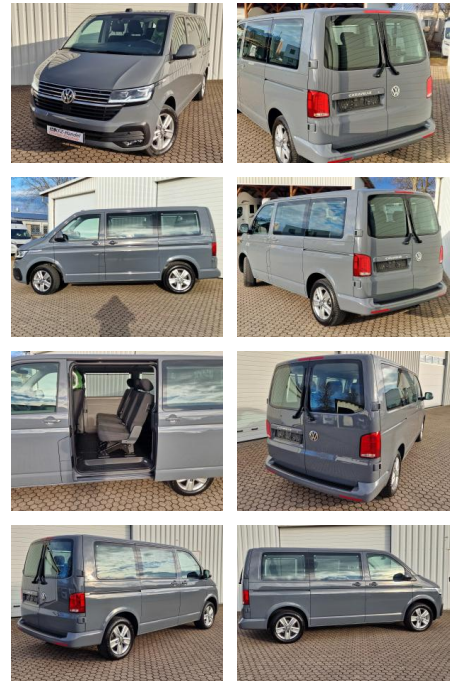

KK00-8-18005 Angebotsnr.:

Erstzulassung:	Kilometer:	Farbe:	Leistung:	Kraftstoffart:
24.02.2022	19.998	Grau	110 kW / 150 PS	Diesel

PREIS	FINANZIERUNGSBEISPIEL
48.260 €	Laufzeit: 72 Monate Anzahlung: 25 %
	Basis-Finanzierung:* Mtl. Rate:
	Zielraten-Finanzierung:** 419 €

Ausstattung

Besonderheiten

- LED-Scheinwerfer
- Geschwindigkeits-Regelanlage (Tempomat) inkl. Geschwindigkeits-Begrenzeranlage
- Geschwindigkeits-Begrenzeranlage
- Zul. Gesamtgewicht 3.08 t
- Heckflügeltüren mit Verglasung
- Scheibentönung zuzüglich 299 €
- 2x Schiebetür