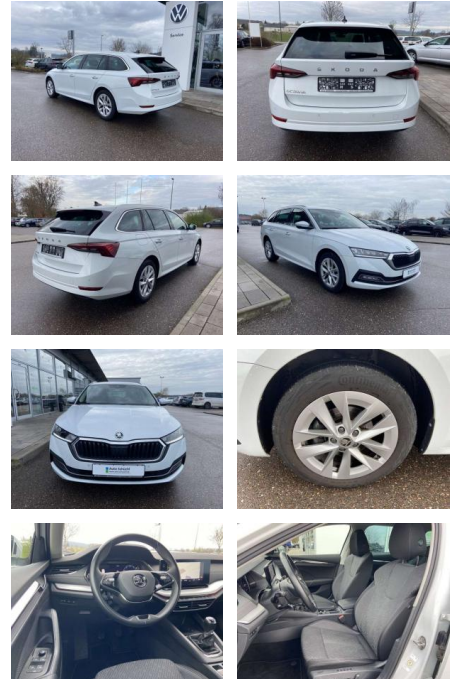

Ihr Ansprechpartner

Herr Friedrich-Wilhelm Nitsch
E-Mail: fritz.nitsch@wako.de
Telefon: 04221 92290

Autohaus WAKO GmbH
Seestrasse 1 - 27755 Delmenhorst - Tel.: 04221 / 92290

Skoda Octavia Combi 2.0 TDI Style 17"

SS00-087984 **Angebotsnr.:**

Erstzulassung:	Kilometer:	Farbe:	Leistung:	Kraftstoffart:
01.09.2022	39.131		110 kW / 150 PS	Benzin

PREIS
28.370 €

FINANZIERUNGSBEISPIEL
Laufzeit: 72 Monate Anzahlung: 25 %
Basis-Finanzierung:* Mtl. Rate:
Zielraten-Finanzierung:** **246 €**