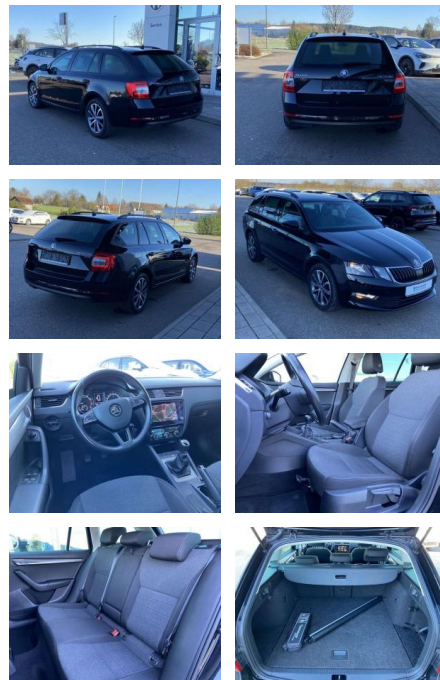

SS00-187903AAngebotsnr.:

Erstzulassung:	Kilometer:	Farbe:	Leistung:	Kraftstoffart:
01.10.2020	49.116		85 kW / 116 PS	Benzin

PREIS
21.470 €

FINANZIERUNGSBEISPIEL

Laufzeit: 72 Monate Anzahlung: 25 %
Basis-Finanzierung:* Mtl. Rate:
Zielraten-Finanzierung:** **186 €**

Vermittlung für:
Repräsentatives Beispiel gem. § 17 Abs. 4 PAngV. Diese Finanzierungsangebote sind Beispiele.
Gerne ermitteln wir für Sie Ihr individuelles Angebot.

Ausstattung

Interieur

- Sitzheizung vorne Innenspiegel automatisch abblendbar
- Lendenwirbelstützen vorne Climatronic
- Mittelarmlehne vorne Vordersitze höhenverstellbar Kindersitzverankerung für Kindersitzsystem ISOFIX Variables Ladebodenkonzept Rücksitzbanklehne geteilt umlegbar mit Mittelarmlehne
- Netztrennwand klimatisiertes Handschuhfach
- Multifunktions-Lederlenkrad 2
- Leseleuchten vorn und 2 hinten