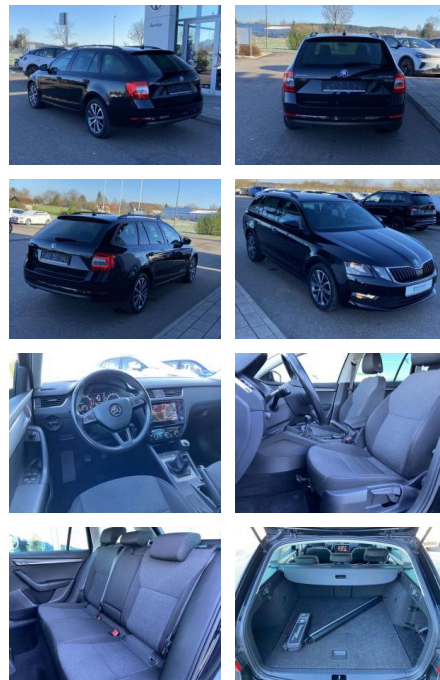

Ihr Ansprechpartner

Herr Maximilian Rose
E-Mail: maximilian.rose@wako.de
Telefon: 04221 922996

Autohaus WAKO GmbH
Seestrassse 1 - 27755 Delmenhorst - Tel.: 04221 / 92290

Skoda Octavia Combi 1.0 TSI Soleil 17"+NAVI

SS00-187903 **Angebotsnr.:**

Erstzulassung:	Kilometer:	Farbe:	Leistung:	Kraftstoffart:
01.10.2020	49.116		85 kW / 116 PS	Benzin

PREIS 20.130 €	FINANZIERUNGSBEISPIEL		* Basisfinanzierung: Anzahlung: 5.033 Euro, Laufzeit: 72 Monate, Nettodarlehen: 15.098 Euro, Gesamtbetrag: 23.749 Euro, Zinssätze: 7.71% Sollz. (gebunden), 7.99% eff. ** Zielratenfinanzierung: Anzahlung: 5.033 Euro, Laufzeit: 72 Monate, Nettodarlehen: 15.098 Euro, Zielrate: 11.072 Euro, Gesamtbetrag: 24.312 Euro, Zinssätze: 7.71% Sollz. (gebunden), 7.99% eff., Vermittlung für: Repräsentatives Beispiel gem. § 17 Abs. 4 PAngV. Diese Finanzierungsangebote sind Beispiele. Gerne ermitteln wir für Sie Ihr individuelles Angebot.
	Laufzeit: 72 Monate	Anzahlung: 25 %	
	Basis-Finanzierung:*	Mtl. Rate:	
	Zielraten-Finanzierung:**	175 €	

Ausstattung

Interieur

- Sitzheizung vorne Innenspiegel automatisch abblendbar
- Lendenwirbelstützen vorne Climatronic
- Mittelarmlehne vorne Vordersitze höhenverstellbar Kindersitzverankerung für Kindersitzsystem ISOFIX Variables Ladebodenkonzept Rücksitzbanklehne geteilt umlegbar mit Mittelarmlehne
- Netztrennwand klimatisiertes Handschuhfach
- Multifunktions-Lederlenkrad 2
- Leseleuchten vorn und 2 hinten

- Samstags bis 16:00 Uhr geöffnet. Gerne beraten wir Sie über günstige Finanzierungsmodelle und nehmen Ihr derzeitiges Fahrzeug in Zahlung. www.auto-schuechl.de/finanzierung
- Irrtümer
- Änderungen oder Zwischenverkauf vorbehalten. www.auto-schuechl.de

Weiteres

- Pakete: Businesspaket Amundsen

Exterieur

- beheizbare Scheibenwaschdüsen vorne
- Dachreling abgedunkelte Scheiben hinten
- Außenspiegel automatisch abblendbar + elektrisch anklapp-/einstell-/beheizbar
- Leichtmetallräder 17" Licht- und Sicht:
- Rückleuchten in LED-Technik

STÄNDIG ÜBER 15.000 FAHRZEUGE IM BESTAND!