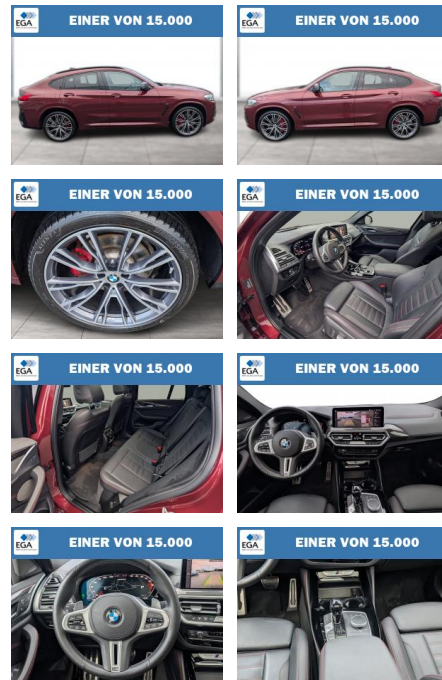

Ihr Ansprechpartner

Herr Friedrich-Wilhelm Nitsch
E-Mail: fritz.nitsch@wako.de
Telefon: 04221 92290

Autohaus WAKO GmbH
Seestrassse 1 - 27755 Delmenhorst - Tel.: 04221 / 92290

BMW X4 M40d M SPORTBREMSE LASER AHK PANO

WG06-232127 Angebotsnr.:

Erstzulassung:	Kilometer:	Farbe:	Leistung:	Kraftstoffart:
01.11.2021	37.500	Rot	250 kW / 340 PS	Diesel

PREIS 60.630 €	FINANZIERUNGSBEISPIEL		* Basisfinanzierung: Anzahlung: 15.158 Euro, Laufzeit: 72 Monate, Nettodarlehen: 45.473 Euro, Gesamtbetrag: 71.530 Euro, Zinssätze: 7.71% Sollz. (gebunden), 7.99% eff. ** Zielratenfinanzierung: Anzahlung: 15.158 Euro, Laufzeit: 72 Monate, Nettodarlehen: 45.473 Euro, Zielrate: 33.347 Euro, Gesamtbetrag: 73.226 Euro, Zinssätze: 7.71% Sollz. (gebunden), 7.99% eff.,
	Laufzeit: 72 Monate	Anzahlung: 25 %	
	Basis-Finanzierung:**	Mtl. Rate:	Vermittlung für: Repräsentatives Beispiel gem. § 17 Abs. 4 PAngV. Diese Finanzierungsangebote sind Beispiele. Gerne ermitteln wir für Sie Ihr individuelles Angebot.
	Zielraten-Finanzierung:**	526 €	

Multimedia

- Radio
- CD Radio
- el. Sitzverstellung
- Navigation mit Bildschirm
- MP3 Anschluss
- Head UP Display
- Bluetooth

Komfort

- Zentralverriegelung
- Bordcomputer

Interieur

- Multifunktionslenkrad
- Sportsitze
- el. Fensterheber
- Sitzheizung